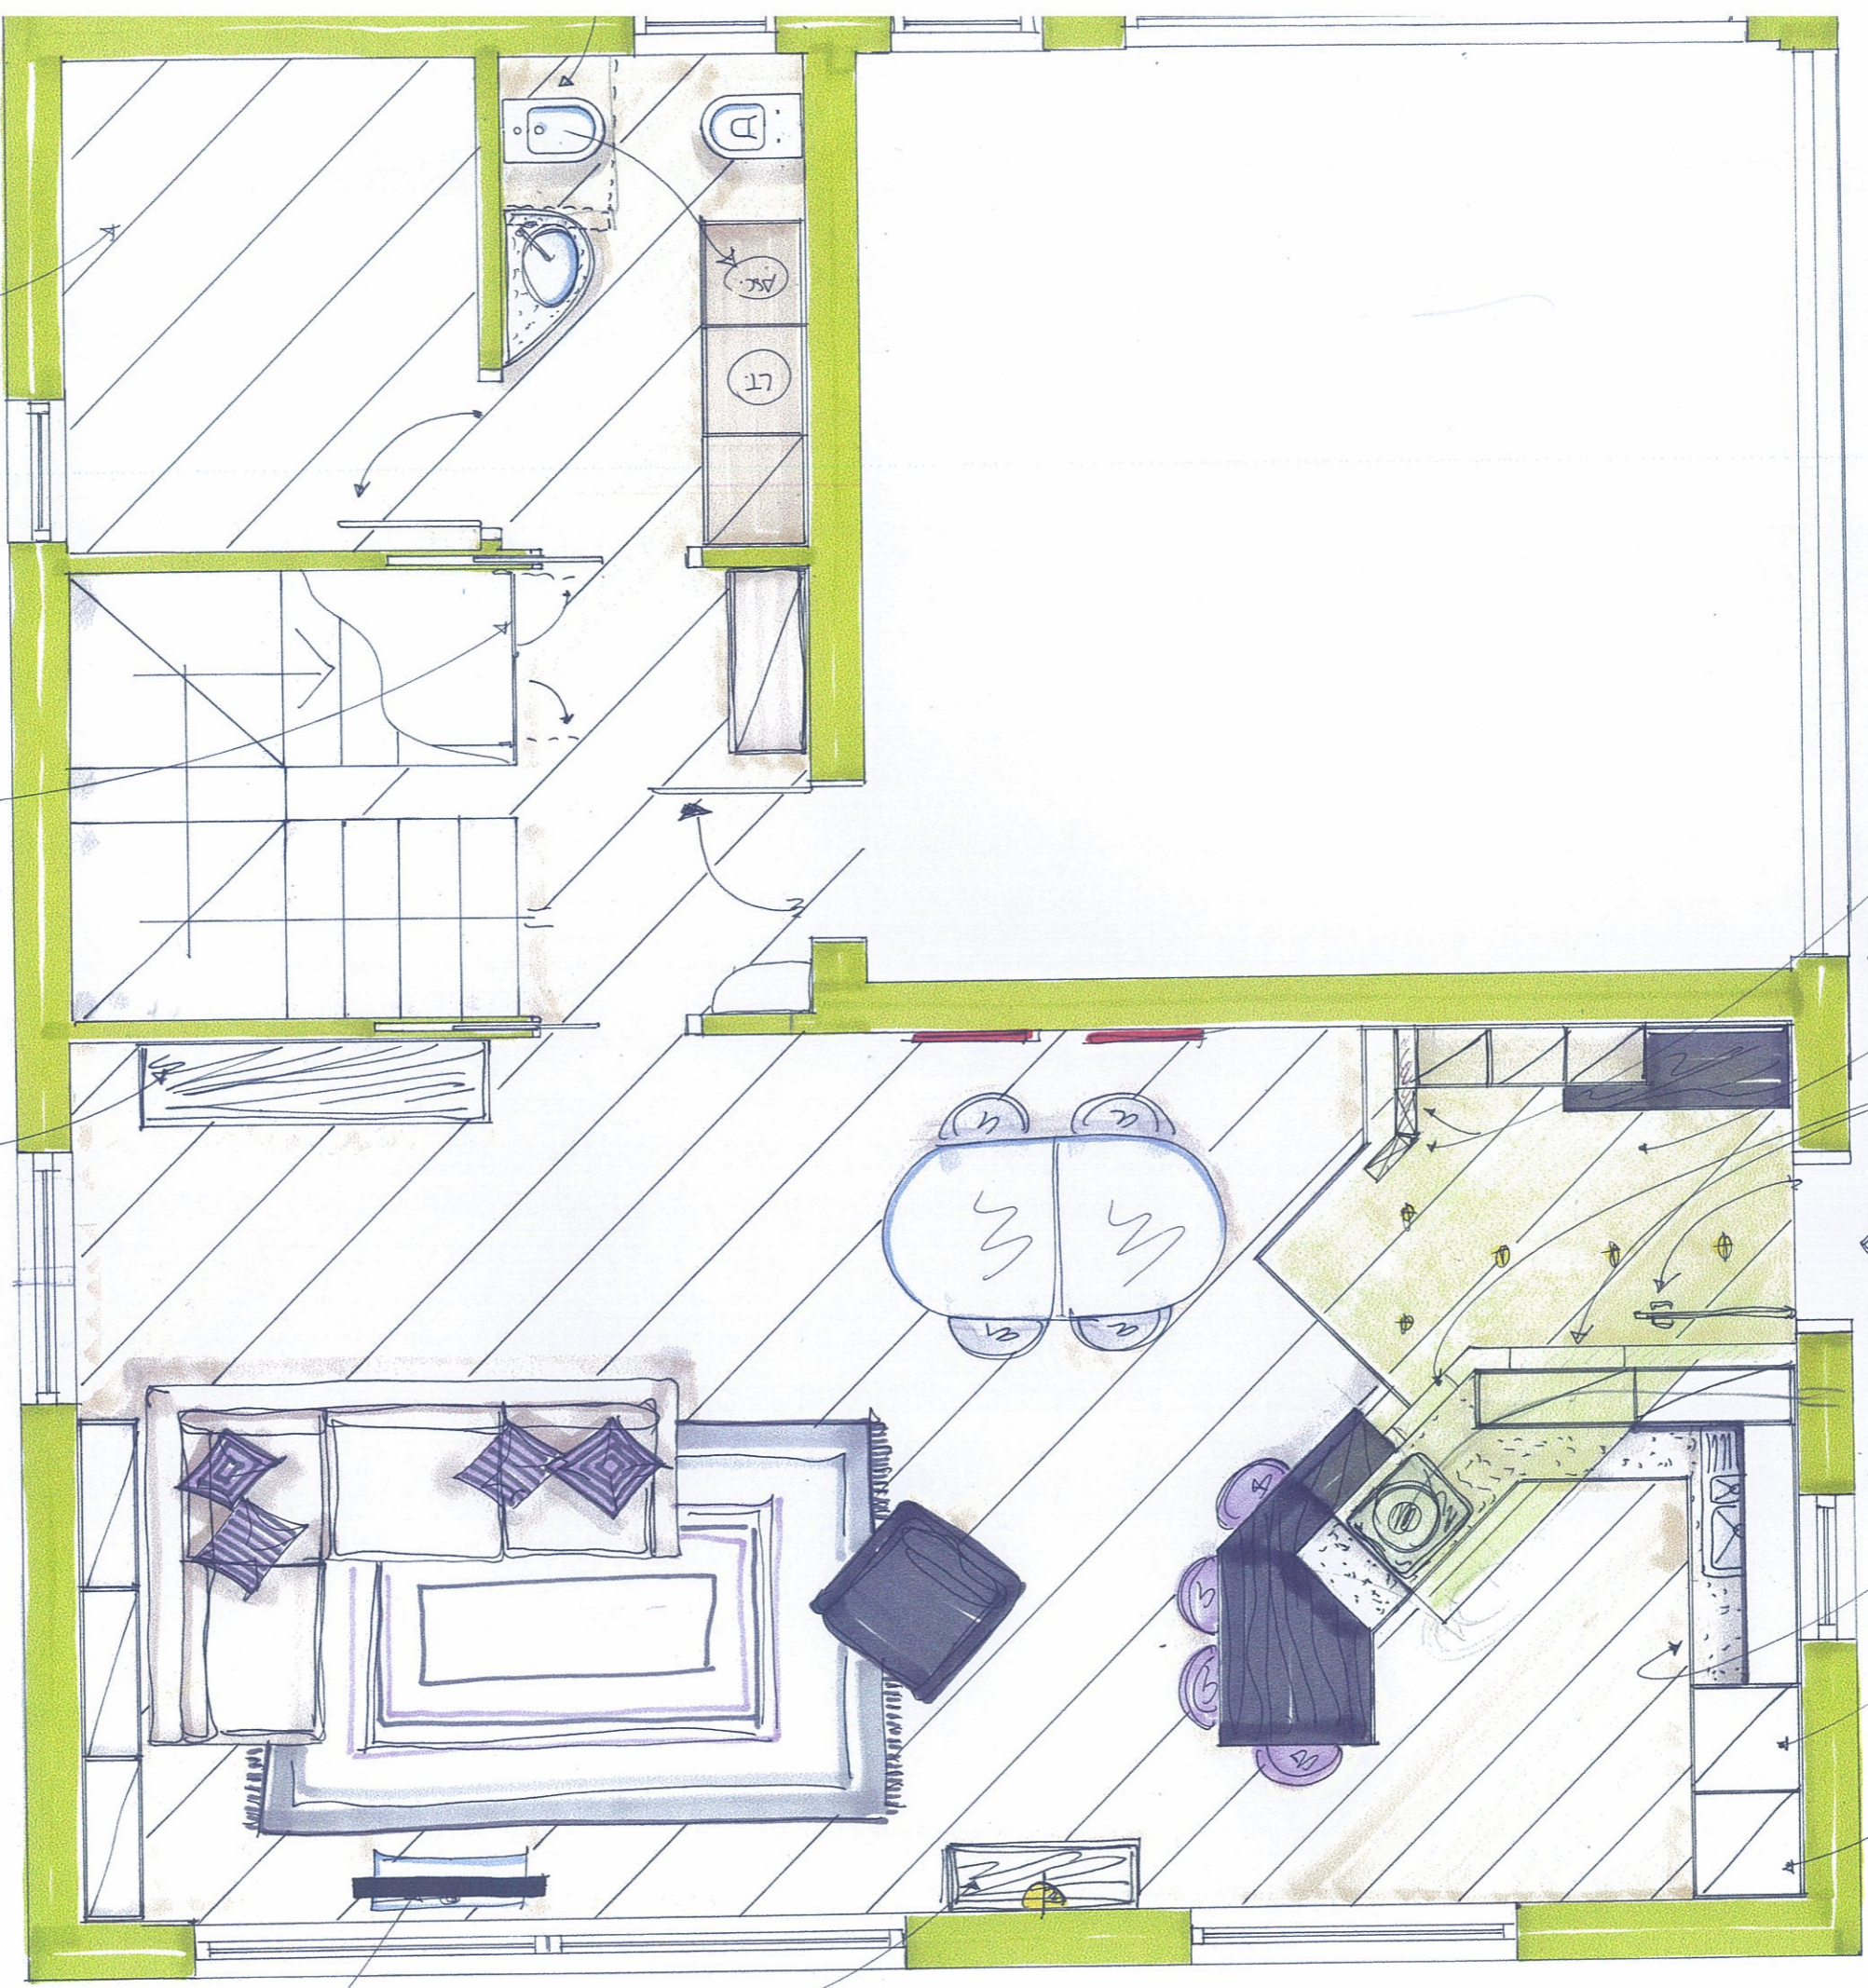

6.21 hp  
Lava fume

Grato  
Cute  
Cucine  
a muro

Lucia

Posti seduzione  
in vetrinetta?

Chiamamenti  
Sfitti

Posti seduzione  
con menu

Quadrifoglio

Grande  
fiume

Gruppo  
Tronconi

10